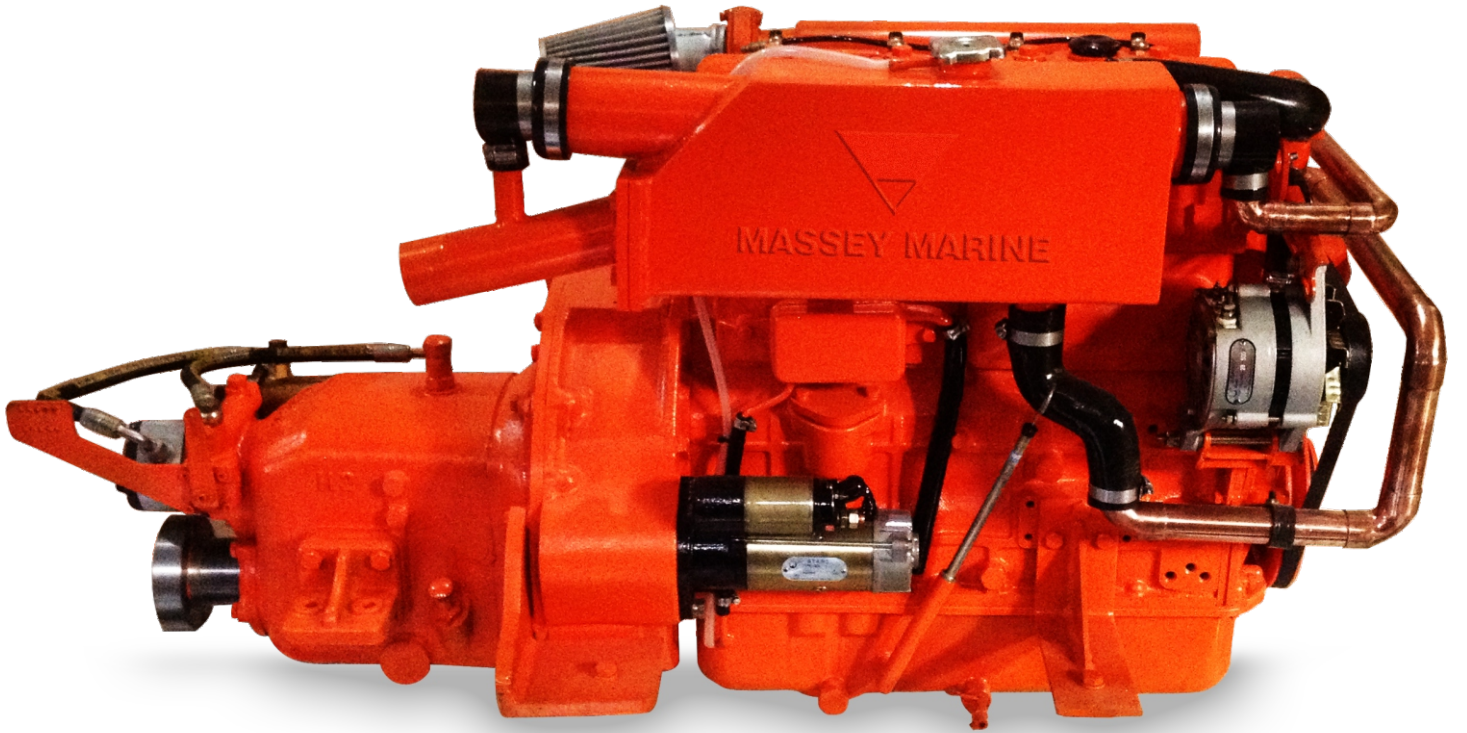

MASSEY MARINE

MSY 2.5 MARIN 60 HP

Maksimum Performans

www.masseymarine.com.tr

MSY 2.5 MARIN 60 HP

ÖZELLİKLER

Model	MSY 2.5 MARIN
Motor Tipi	4 Zamanlı, Üstten Valfli 4 Silindirli, Yatay Şaftlı
Çap x Strok	90 x 100 mm
Hacim	2540 cm ³
Yakıt Sistemi	Direkt Püskürtme
Maksimum Çıkış Gücü	60 hp
Devamlı Çıkış Gücü	56 hp
Motor Hızı	3200 d/d
Çalıştırma Sistemi	Elektrik / Marşlı
Elektrik Sistemi	12 V
Hava Filtresi	Kağıt Elemanlı Kuru Tip
Yakıt Cinsi	Dizel
Ortalama Yakıt Tüketimi	5.89 lt / Saat
Yağ Haznesi Kapasitesi	7 Litre
Soğutma Sistemi	Sıvı Soğutmalı - Kondanse
Şanzıman Tipi	Köysan H-4 Hidrolik
Redüksiyon Oranı	2.0:1
Şanzıman Yağ Kapasitesi	1.5 lt. ATF type
Boyutları	71 x 53 x 67 cm
Boş Ağırlığı	290 kg

GÜVENİLİRLİK

Massey Marine motorları minimum bakım için tasarlanmıştır. Bakım periyodları emsal motorlara göre daha uzun ve maliyeti düşüktür.

DAYANIKLILIK

Massey Marine teknolojisi yılların tecrübesiyle yıllar boyu motorunuzun güvenle çalışmasını sağlar.